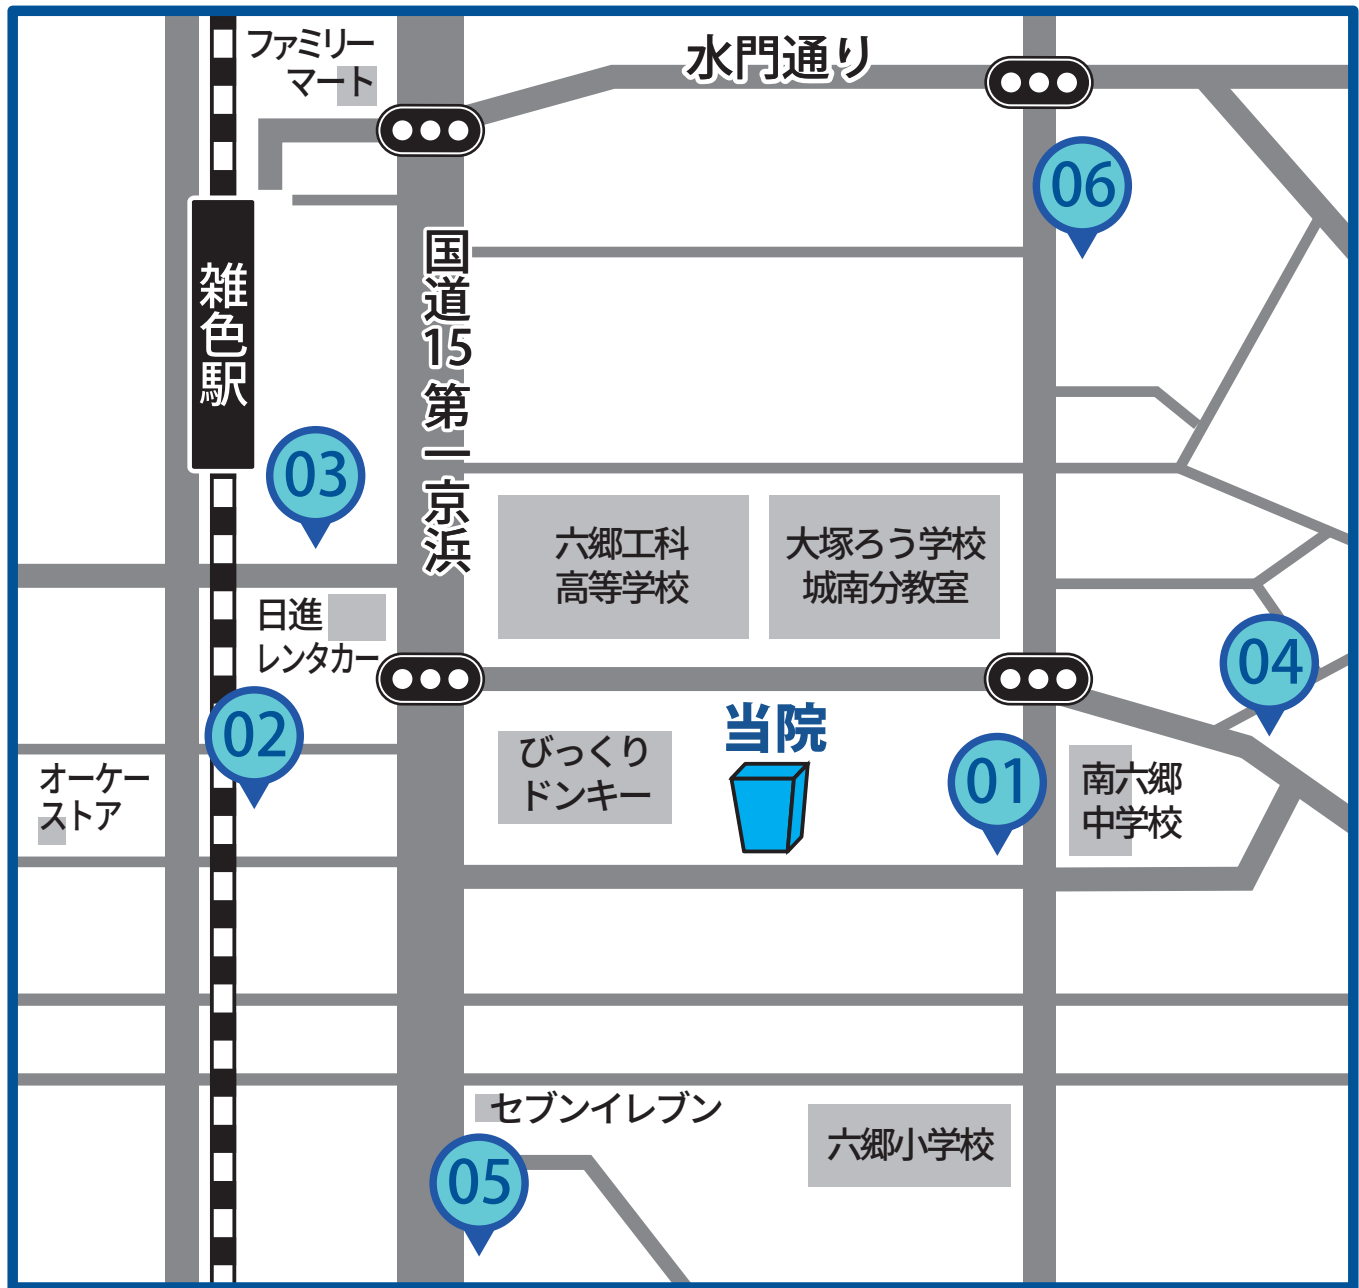

# 東京脊椎・関節クリニック羽田 近隣駐車場マップ

## 近隣の有料駐車場一覧

- |                             |                             |
|-----------------------------|-----------------------------|
| 01 ONE PARK東六郷／当院から120m     | 04 セイワパーキング南六郷3丁目／当院から350m  |
| 02 Kパーキング 雑色駅前／当院から220m     | 05 タイムズ東六郷／当院から350m         |
| 03 Dパーキング 仲六郷2丁目第2／当院から280m | 06 パークステーション 南六郷第1／当院から450m |

※近隣駐車場は当クリニックより近い順に表記しています。